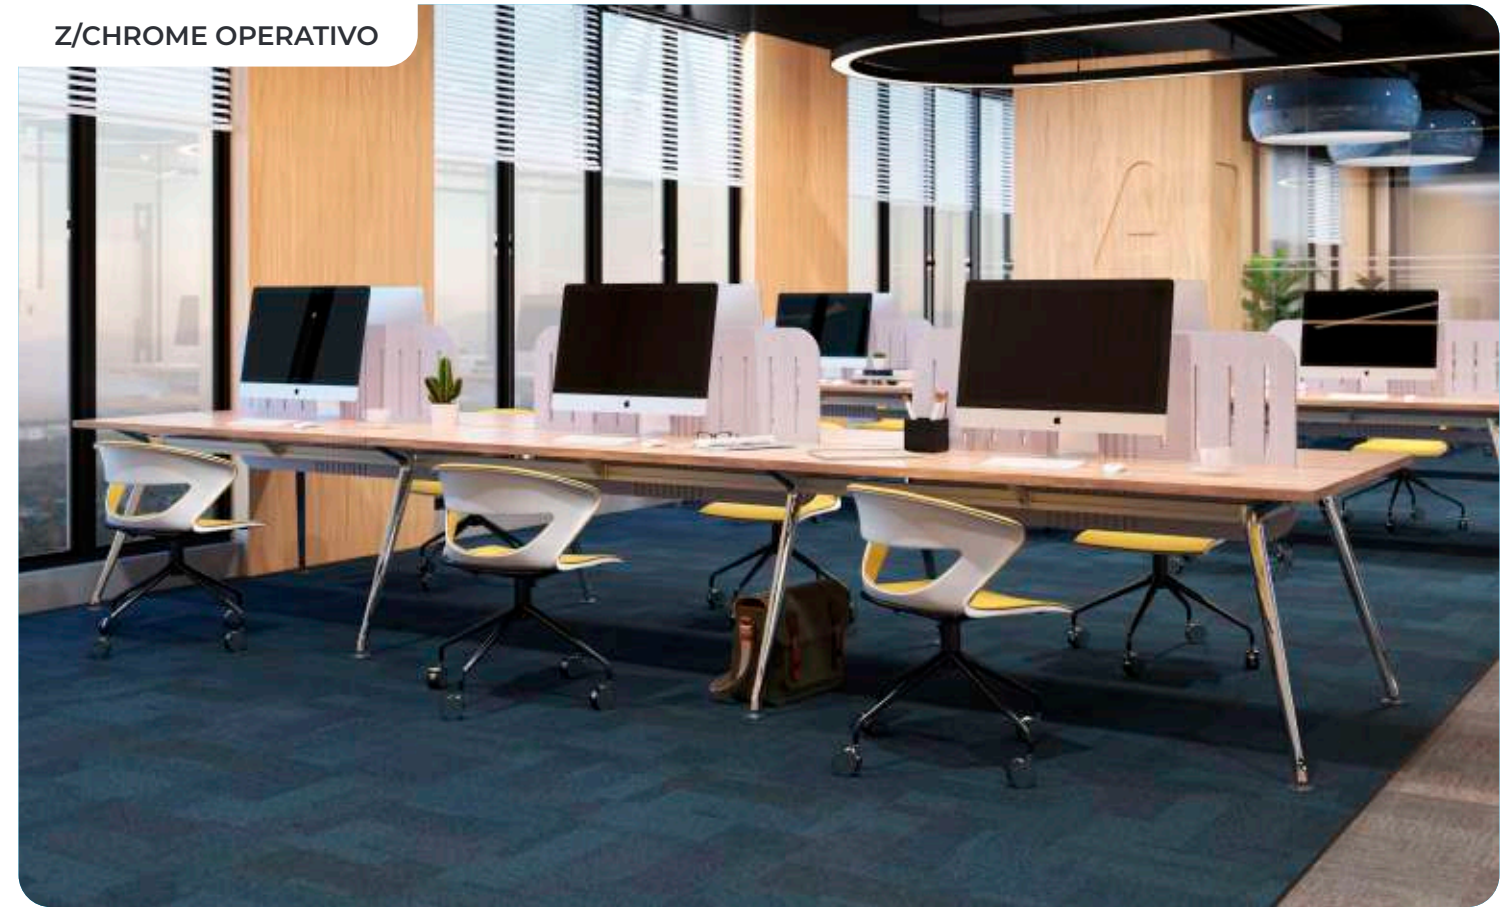

Z/CHROME OPERATIVO