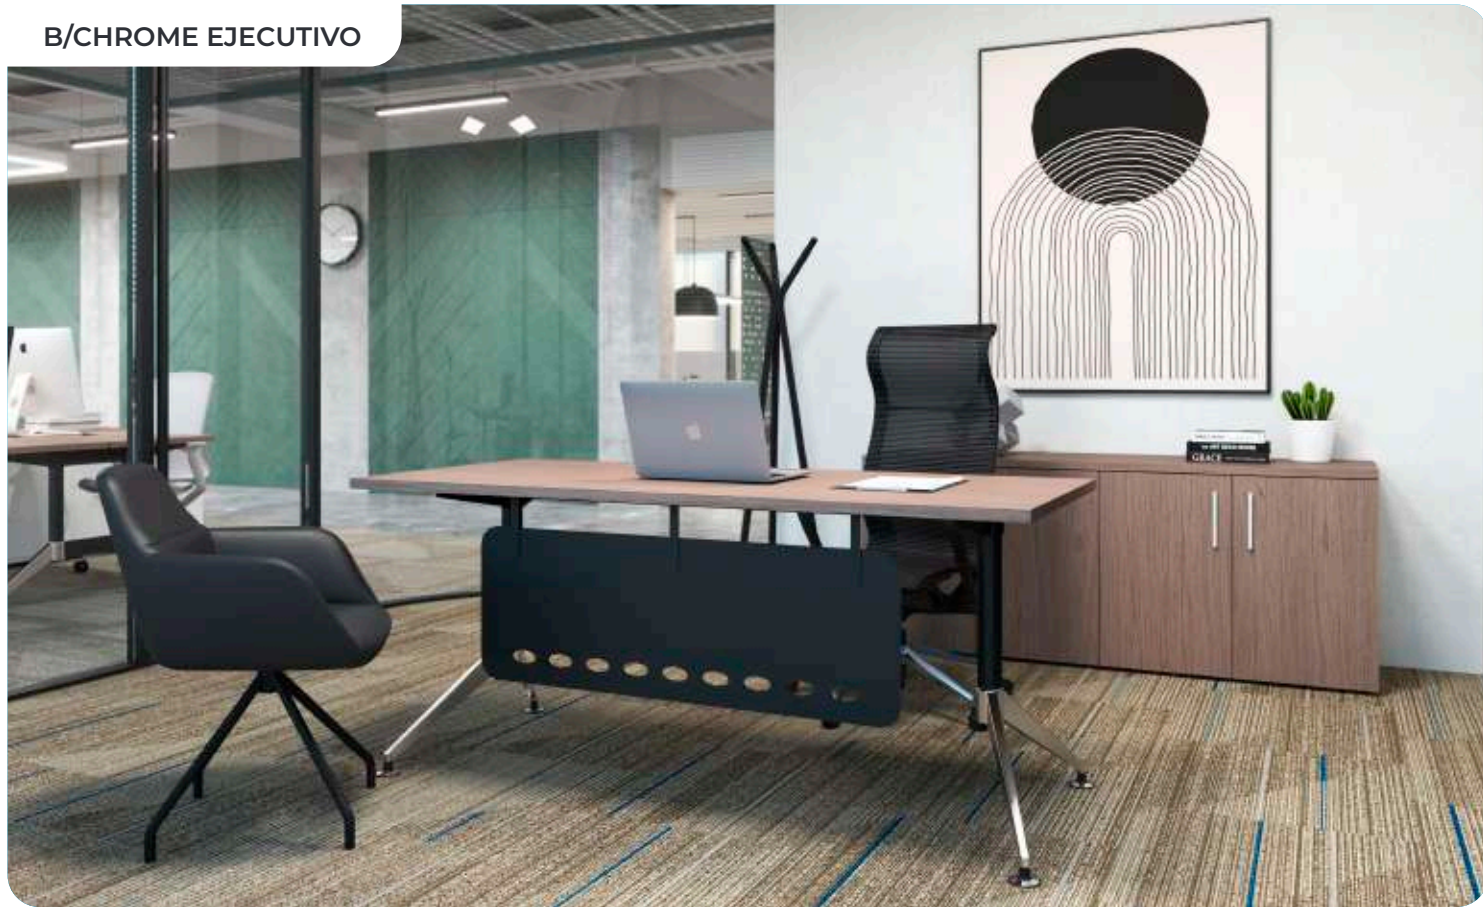

B/CHROME EJECUTIVO