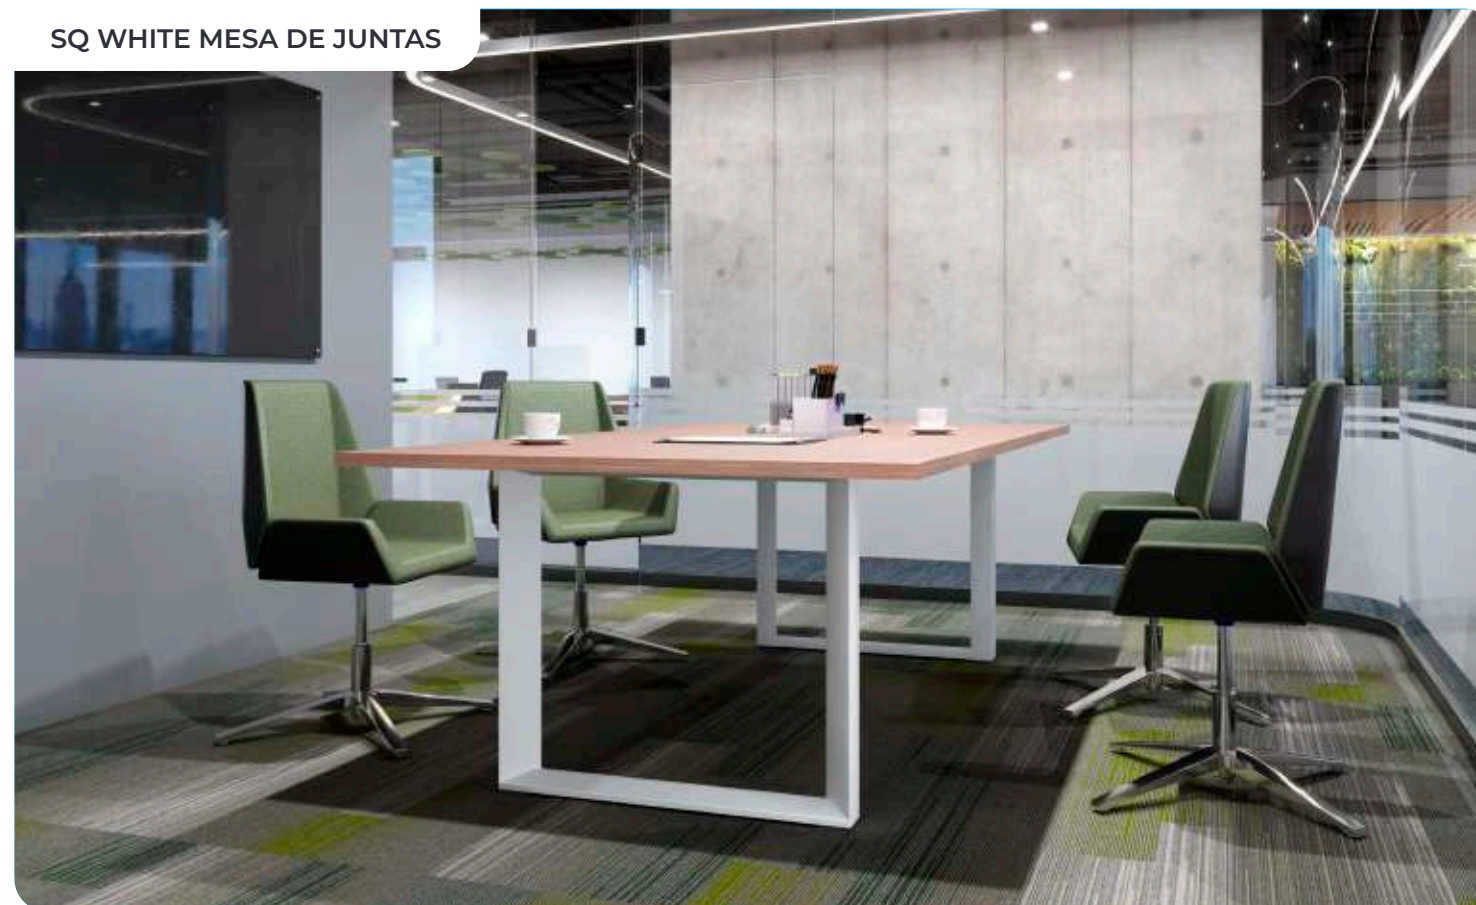

SQ WHITE SEMIEJECUTIVO

SQ SILVER OPERATIVO

SQ ALUM CREDENZA LATERAL

SQ WHITE MESA DE JUNTAS

LÍNEA MS

LÍNEA MS/
SILVER - WHITE

Línea dinámica y funcional, estructura pensada en satisfacer las necesidades básicas de usuarios, combinando fácilmente una amplia variedad de ajustes, que crean desde mesas individuales hasta mesas de gran tamaño, incluyendo un discreto sistema electrificable.