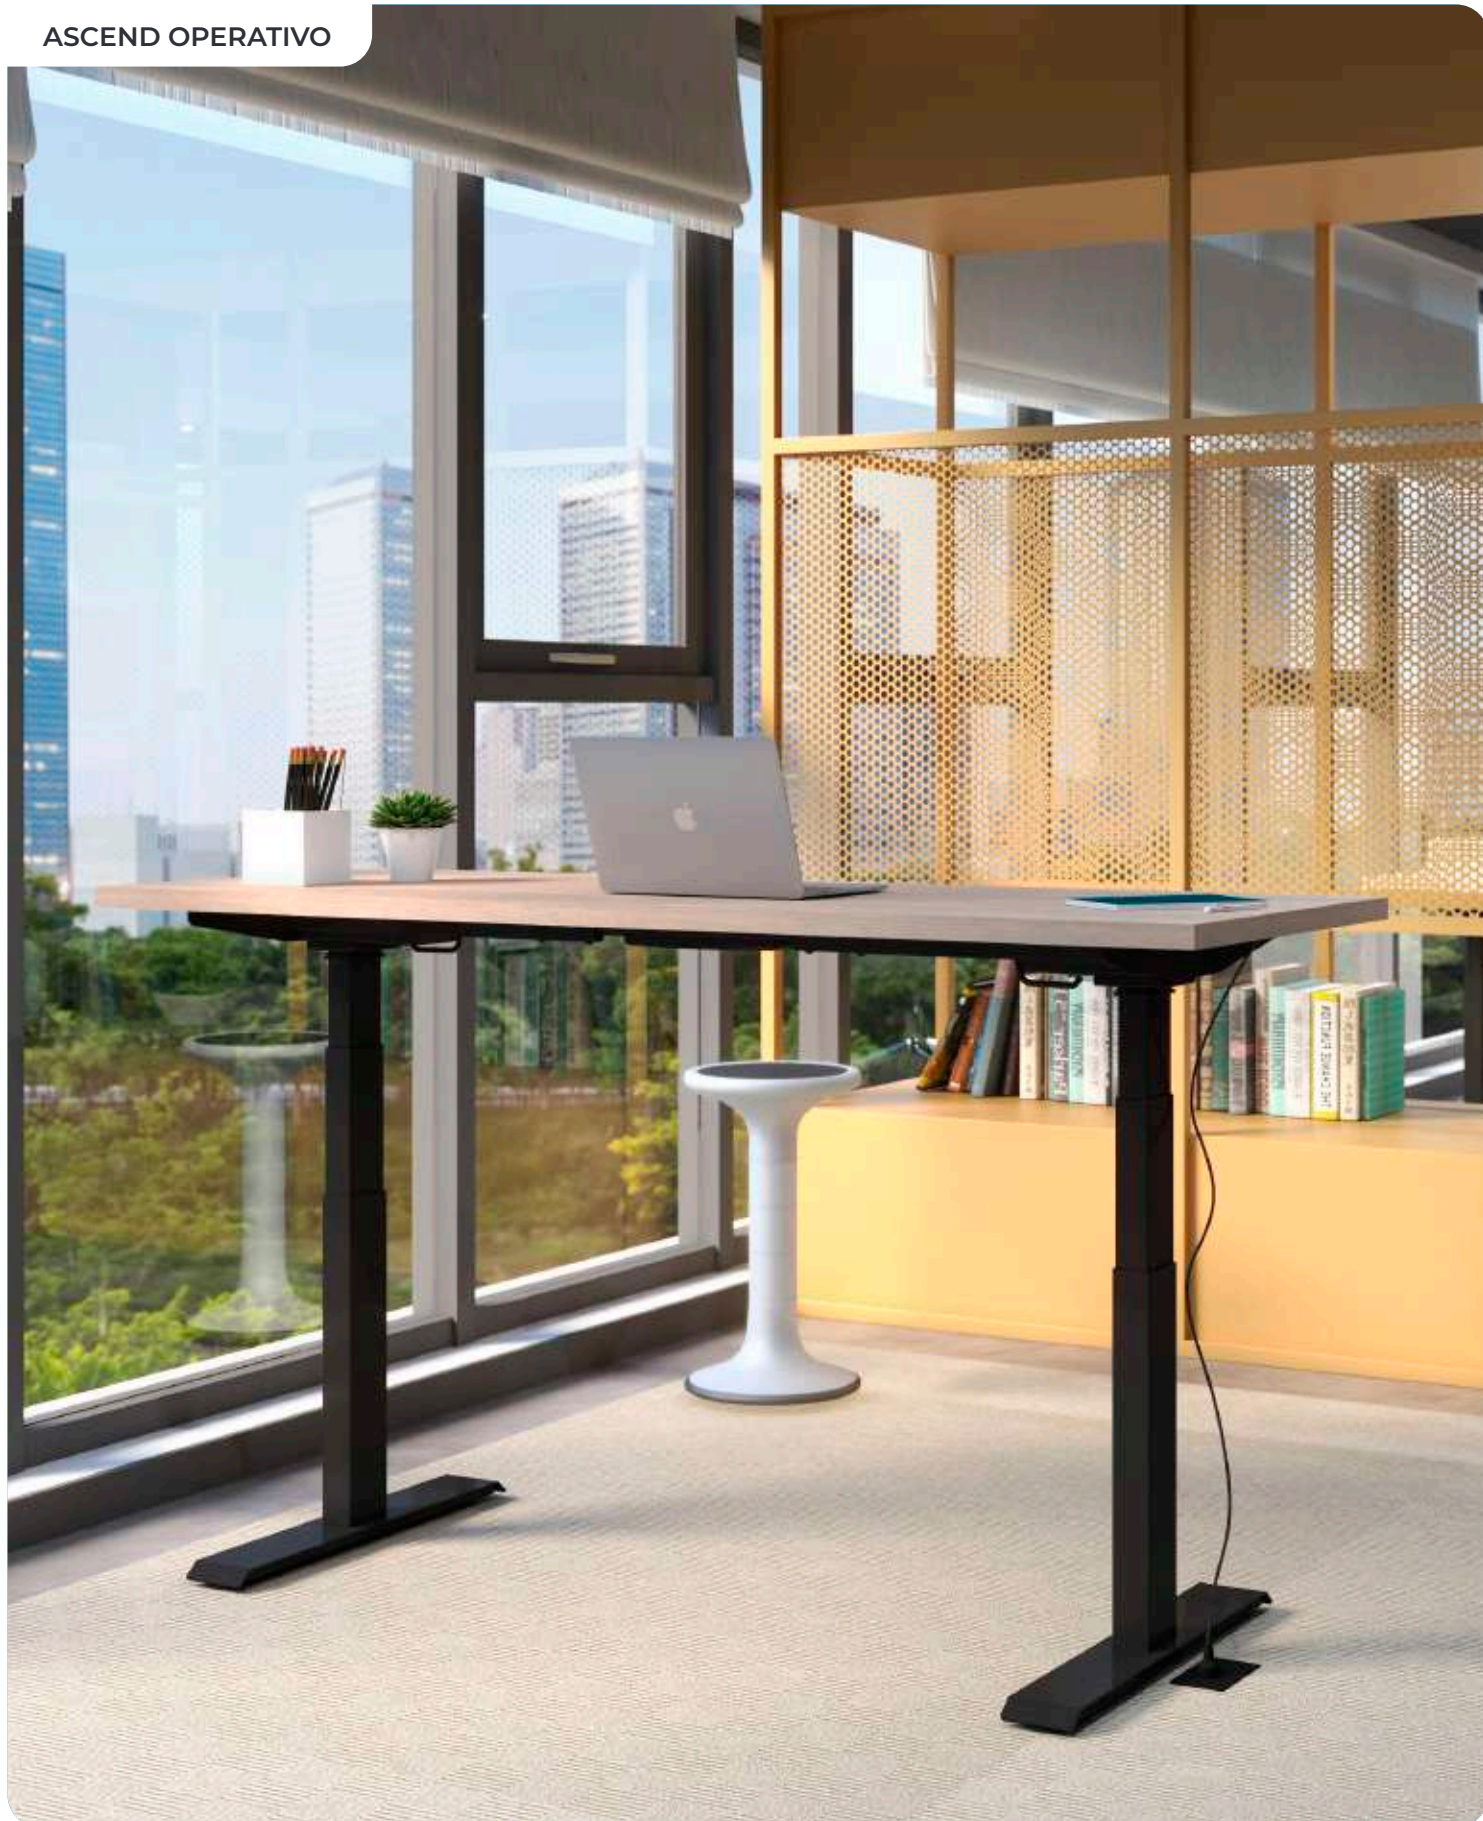

ASCEND OPERATIVO